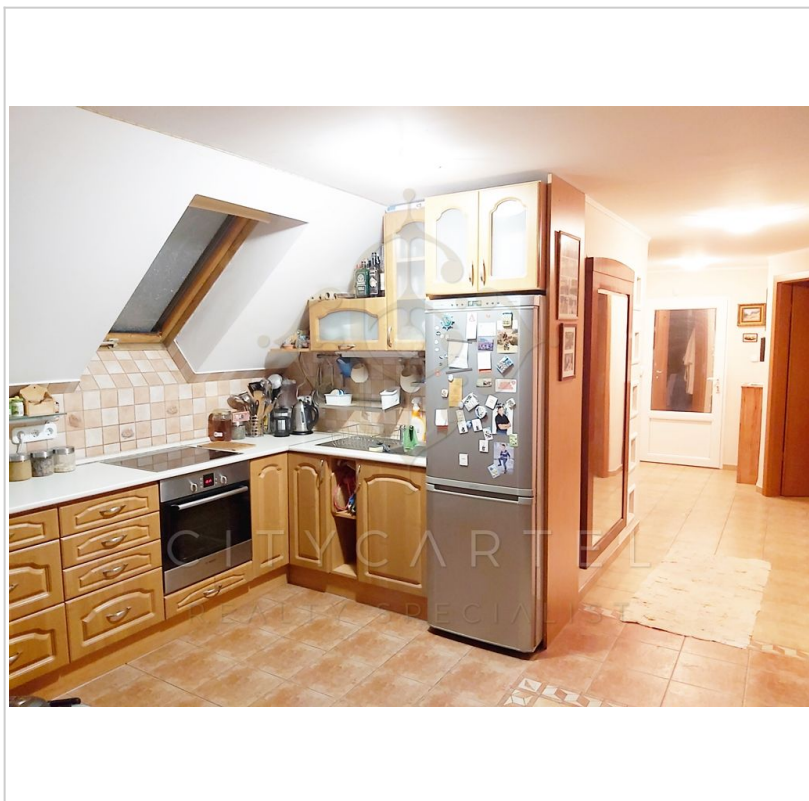

Eladó Családi ház, 350 m², 640 m² telek, Gyál

180 000 000 Ft (~437 818 €)

Adatlap sorszáma:	#10823183
Szobák:	7
Építési mód:	Tégla
Belső állapot:	Átlagos
Külső állapot:	Hőszigetelt
Fűtés:	Gázkazán
Építés éve:	1980
Kilátás:	Vegyes
Tájolás:	Délkelet
Villany:	Bevezetve (230 - 400 Volt)
Víz:	Van, saját vízórával
Gáz:	Vezetékes gáz
Csatorna:	Közműhálózatba bekötve
Tv:	Kábeltévé
Internet:	Szélessávú (>10Mbps)
Parkolás:	Telken belüli fedett beállón

Panzióknak vagy öt lakásnak kialakítható családi ház!

**CITYCARTEL
INTERNATIONAL LUXURY REAL ESTATE AGENCY**

bemutatja:

A Budapesttel egybeépült Gyálon, Pesti úthoz közel, 640 nm-es önálló telken, két szintes, 192 nm-es alapterülettel rendelkező, bruttó 350 nm-es szigetelt, klímás családi ház céggel együtt eladó.

A ház jól megépített, műanyag nyílászárókkal, három klímával felszerelt. Mindkét szinten nagy, alakítható helyiségek, akár öt lakás is kialakítható. A földszinten a középben elhelyezkedő előtérből nyílnak a lakásnak is leválasztható helyiségek. Balra zuhanyzós fürdő, kazánhelyiség, és jelenleg négy szoba. A konyha kialakításával ez is külön lakássá alakítható. A másik oldalon lévő 71 nm-es rész volt a műhely szintén nagy ablakkal, és a hátsó régebben pihenőnek használt 20 nm-es helyiség felől egy ajtó beépítésével két kis lakássá szétválasztható.