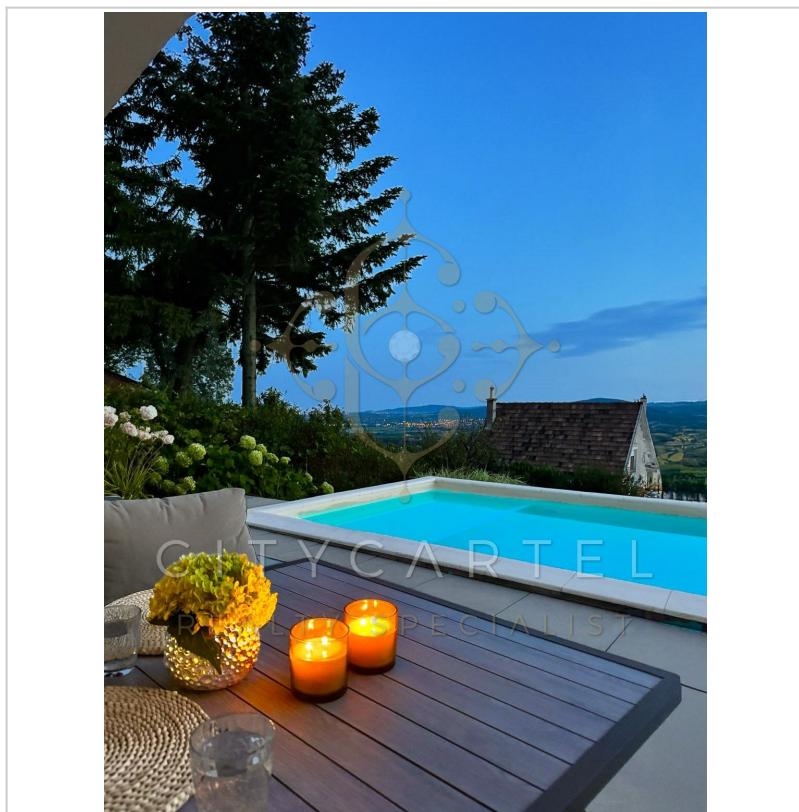

Eladó Családi ház, 160 m², 760 m² telek, Szentendre

275 000 000 Ft (~679 230 €)

CITYCARTEL
INTERNATIONAL LUXURY REAL ESTATE AGENCY

bemutaja:

**MODERN ÁLOMOTTHON KÜLTÉRI MEDENCÉVEL ÉS ELVEHETETLEN
PANORÁMÁVAL SZENTENDRÉN**

Szentendre közkedvelt részén, Pismányban, déli tájolású, 760 nm-es telken kétszintes, 160 nm-es, 3 szobás, hatalmas üvegfelületekkel, minimál stílusban épült,

LÉLEGZETELÁLLÍTÓ panorámás, MEDENCÉS, új építésű, hőszivattyús, napelem-rendszerrel felszerelt luxus családi ház, csendes kis utcában eladó!

A 2021-ben épült, nappali + 2 hálószobás, 2 fürdőszobás, kétszintes, 108 nm-es nettó alapterületű ház egy 760 nm-es telken fekszik, amely lenyűgöző, elvehetetlen panorámát kínál.

A déli tájolásnak, a tágas, napfényes tereknek és a 114 nm-es nagy terasznak

Adatlap sorszáma: #10825160

Szobák: 3

Építési mód: Tégla

Belső állapot: Újszerű

Külső állapot: Újszerű

Fűtés: Hőszivattyú

Építés éve: 2021

Kilátás: Körpanoráma

Tájolás: Dél

Komfort: Luxus

Villany: Bevezetve (230 Volt)

Víz: Van

Parkolás: Telken belül nem fedett beálló

Bútorozottság: Részben bútorozott

Akadálym.: Nem akadálymentesített

Az Ön kapcsolattartója:

Bacsa Brigitta

Ingatlanszakértő - Realty Specialist

+36 30 815-2512

b.brigitta@citycartel.hu