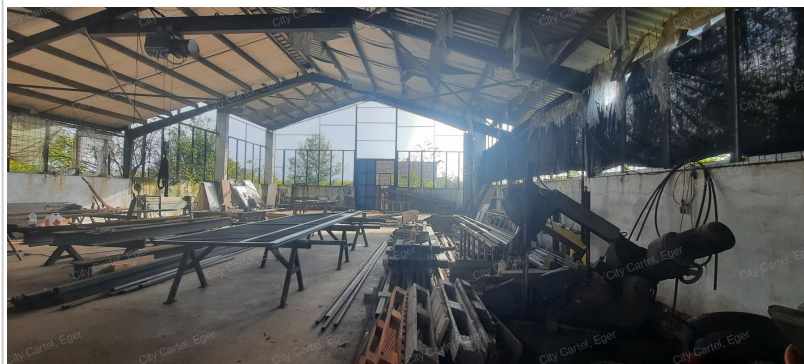

Eladó Telephely, 550 m², 1 000 m² telek, Komló

29 900 000 Ft (~72 726 €)

Adatlap sorszáma:	#14405025
Építési mód:	Acélszerkezetes
Építés éve:	0
Villany:	Bevezetve (230 - 400 Volt)
Víz:	Van, saját vízórával

Az Ön kapcsolattartója:

Tóth Istvánné
ingatlanértékesítő

+36 70 778-2372
t.istvanne@citycartel.hu

Heves vármegyében Kömlő településen kb. 1000 m²-es telken 550 m²-es acélszerkezetes csarnok eladó!

- a csarnok előtt van egy ingatlan, ami irodának alkalmas
- a telephely saroktelken található, két bejárattal rendelkezik
- a csarnok alkalmas haszongépjárművek parkolására. Ezeknek a járművek a javítása is megoldható, mert kb. 8 m magas és tehervonóhorog is van felszerelve
- a falu a hátrányos helyzetű települések közé tartozik, jó lehetőség van a pályázatokra!!!!
- hirdetésem felkeltette érdeklődését hívjon a 06 70/7782372 számon!!!!